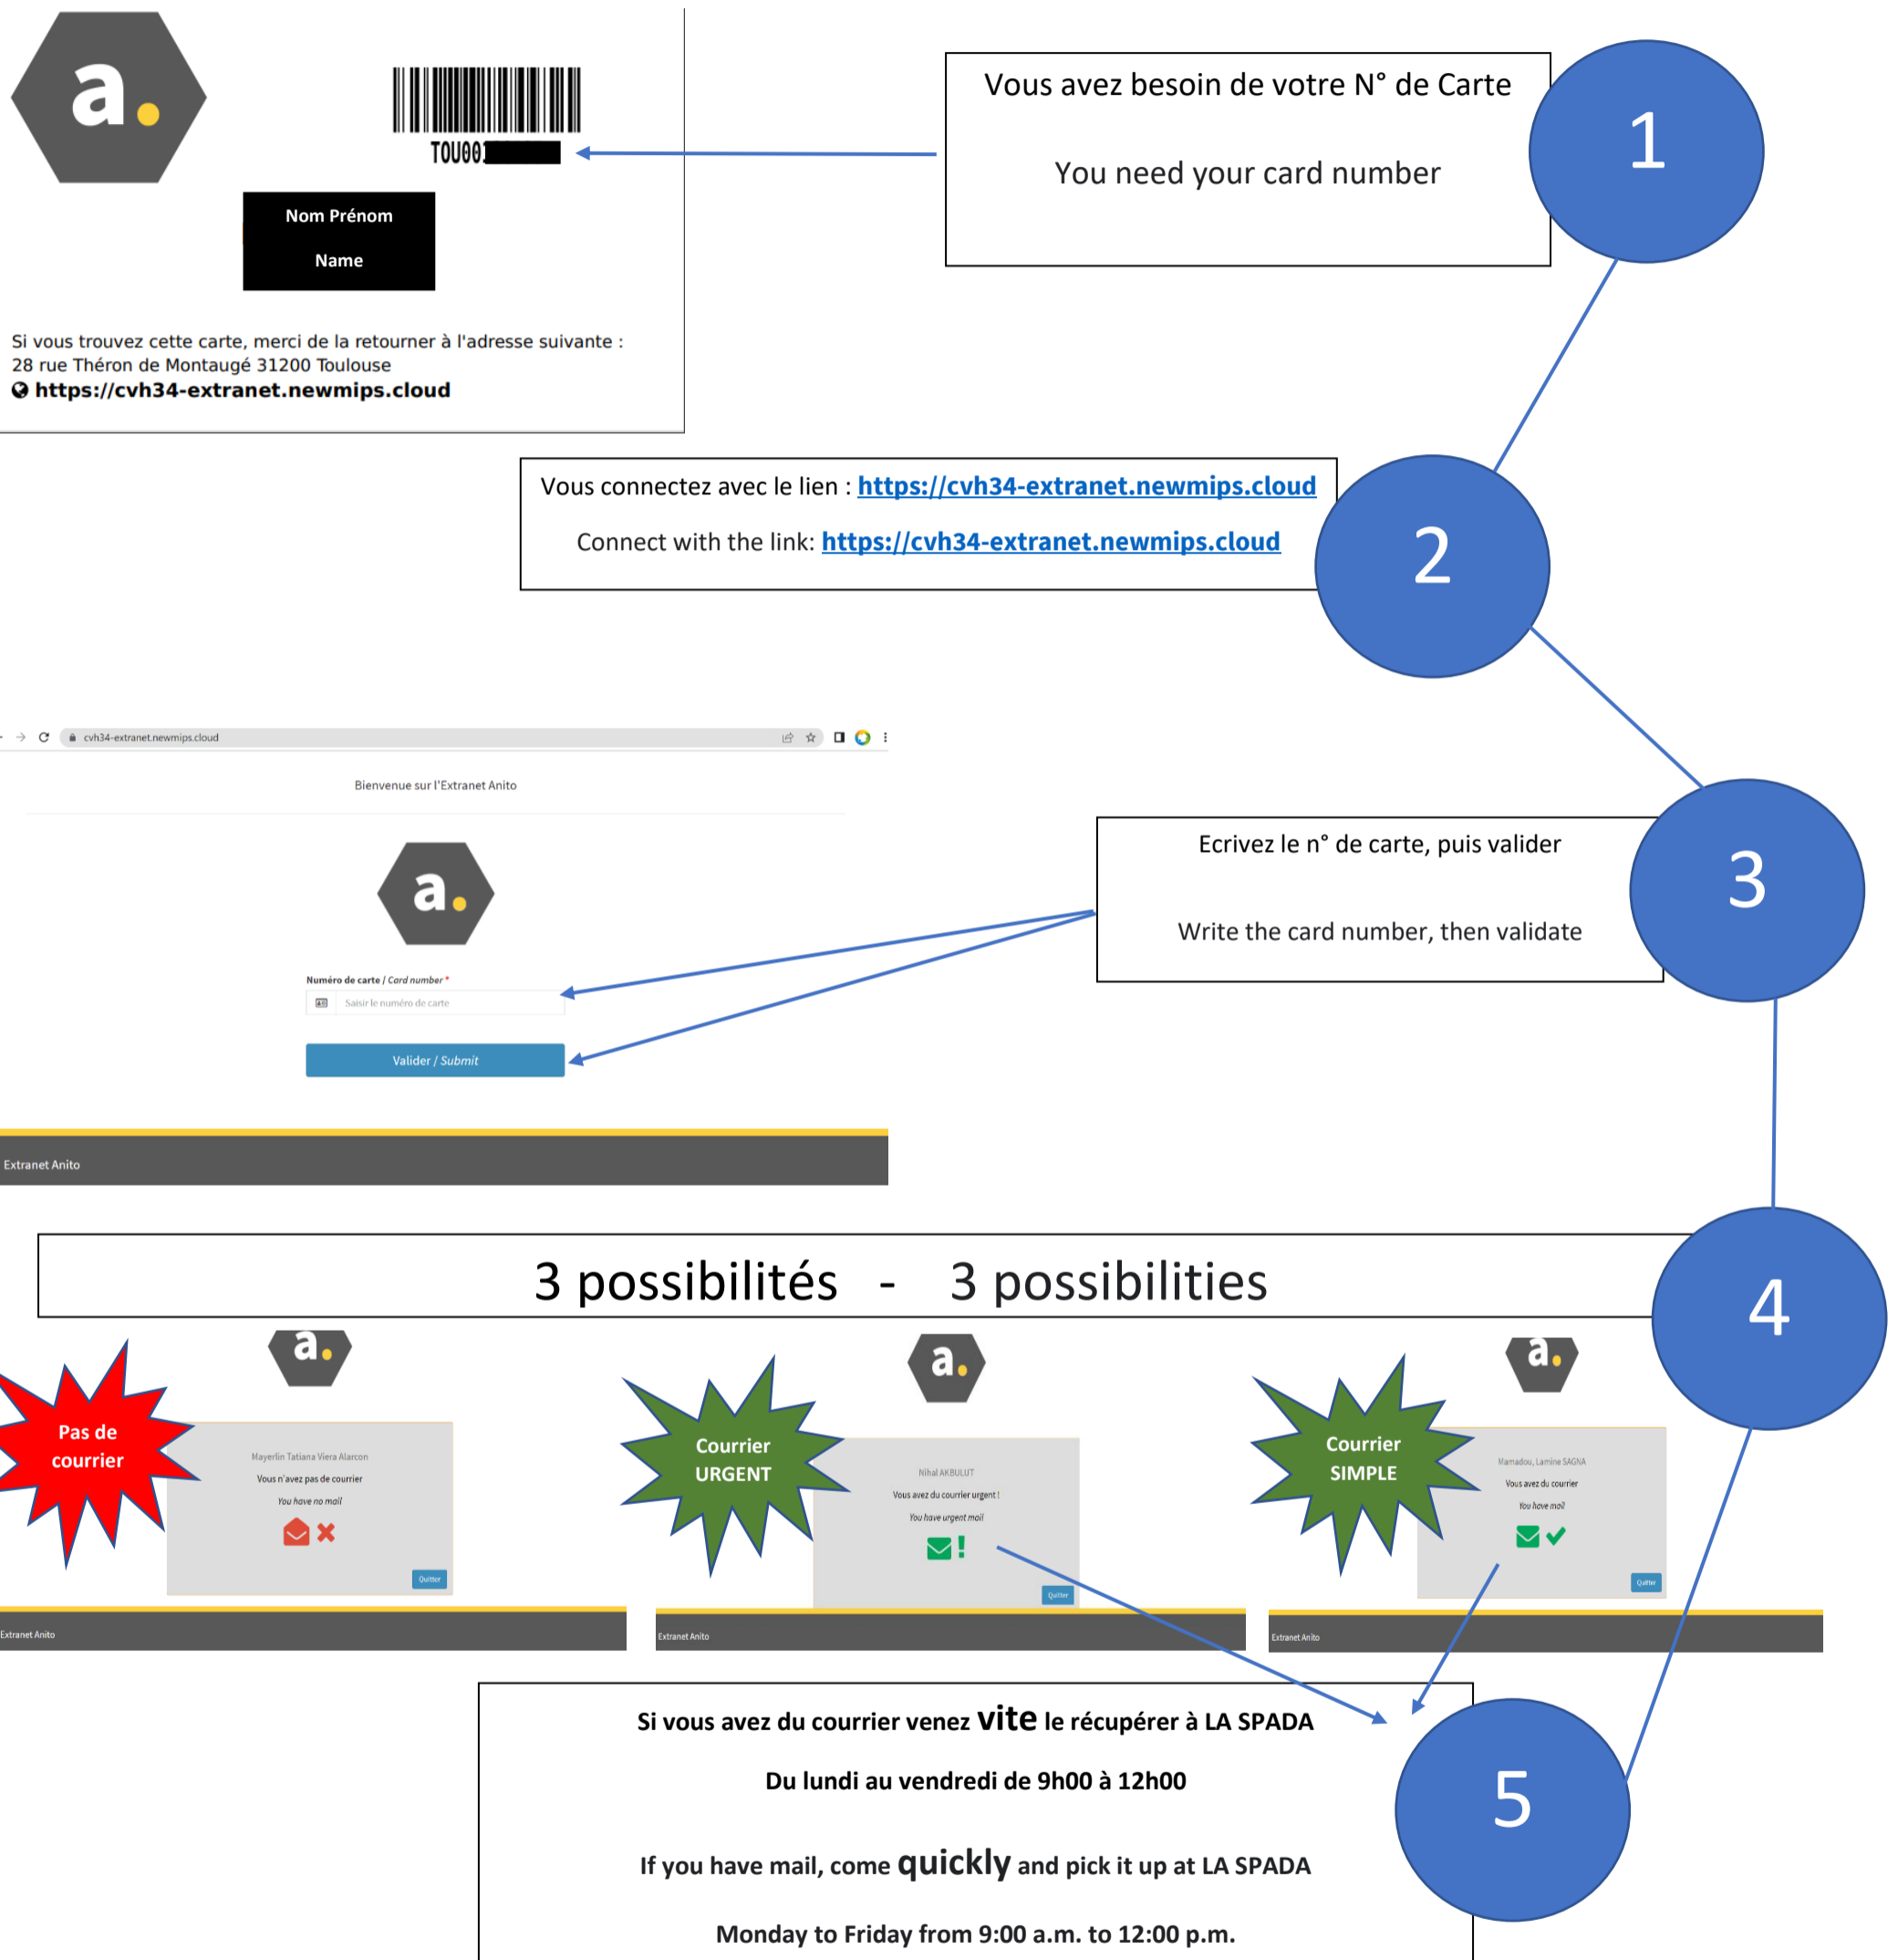

PROCEDURE COURRIER EXTRANET – SPADA TOULOUSE

EXTRANET MAIL PROCEDURE – SPADA TOULOUSE

Si vous n'avez pas internet – Une borne extérieure à la SPADA de Toulouse vous permet de vous connecter 24h/24 – 7j/7

If you do not have internet – A terminal outside the Toulouse SPADA allows you to connect 24h/24 – 7j/7