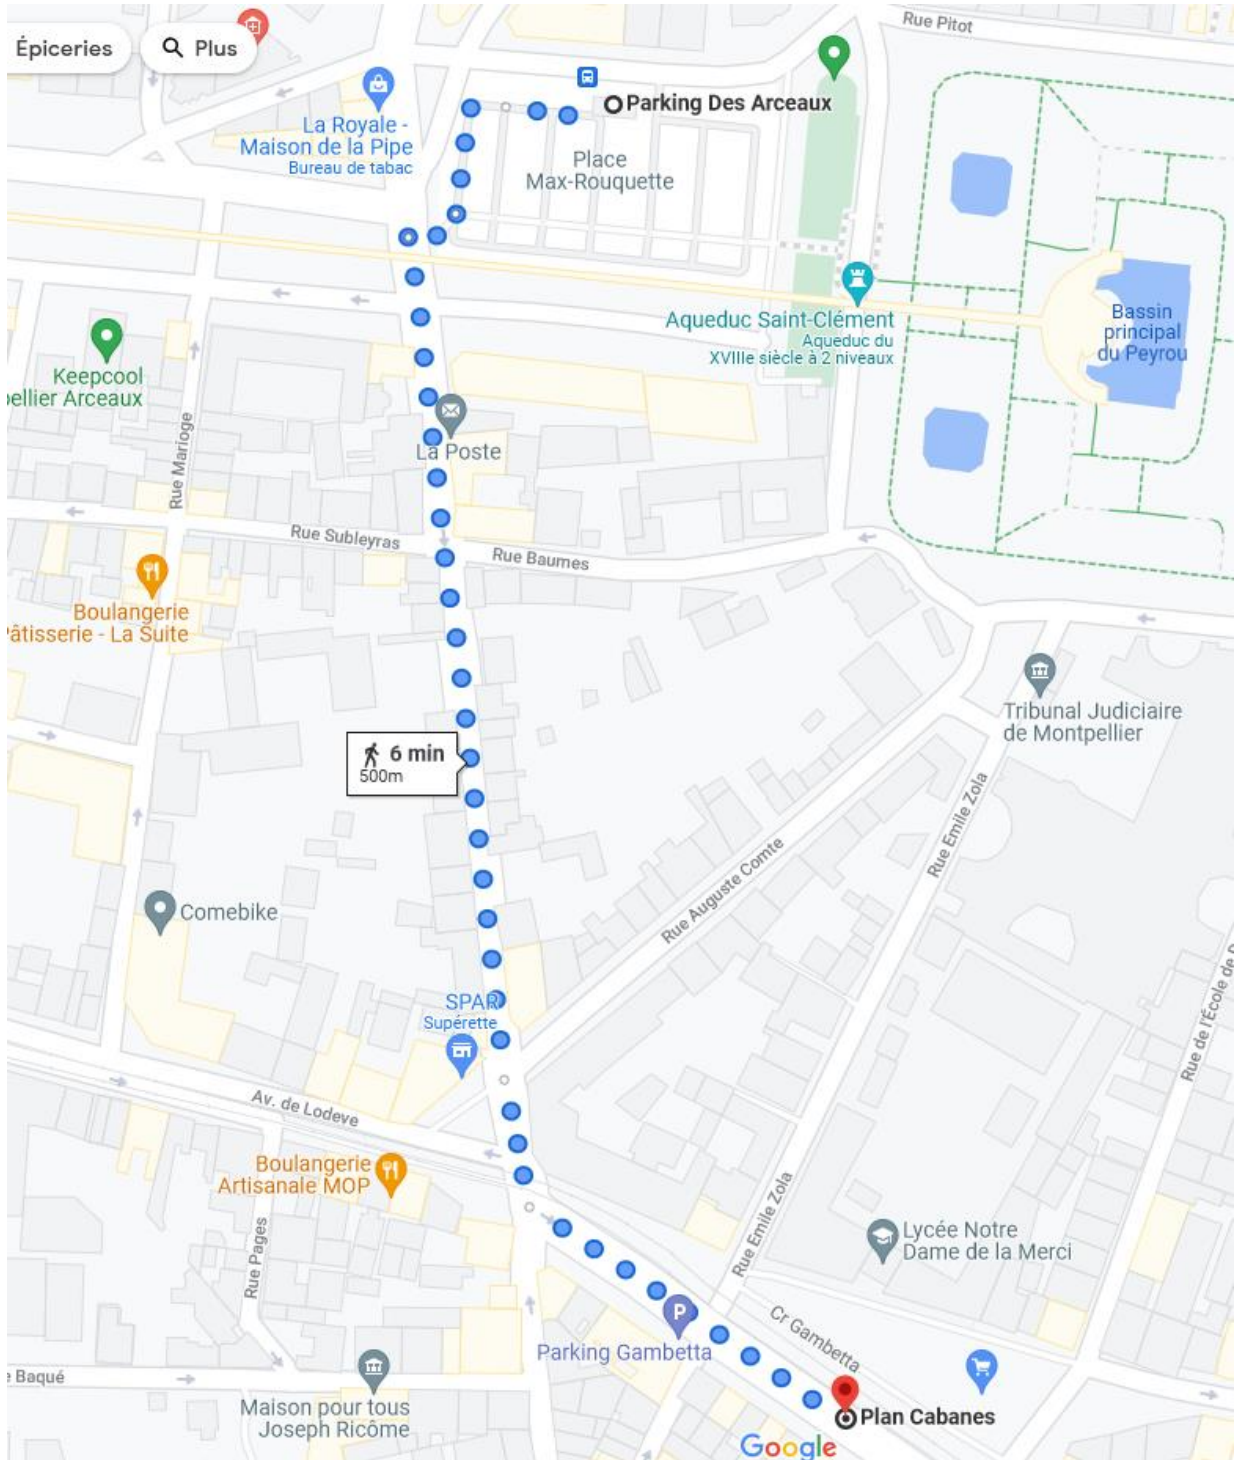

Distributions alimentaires

Le matin - Breakfast - mëngjes - საუზმე - فطور الصباح - Завтрак - Sabah kahvaltısı

CORUS

16 rue Louise Guiraud
Tram 3 arrêt saint-Denis

Tous les jours sauf samedi : 8h30 à 10h30

С понедельника по пятницу: с 11:45 до 12:30.

Pazartesi - Cuma: 11:45 - 12:30

Distributions alimentaires

Le soir - The evening - Mbrëmje - საღამო - المساء - Вечер - Akşam

AHM

Place de la révolution française
Tram 1 arrêt Rives du lez