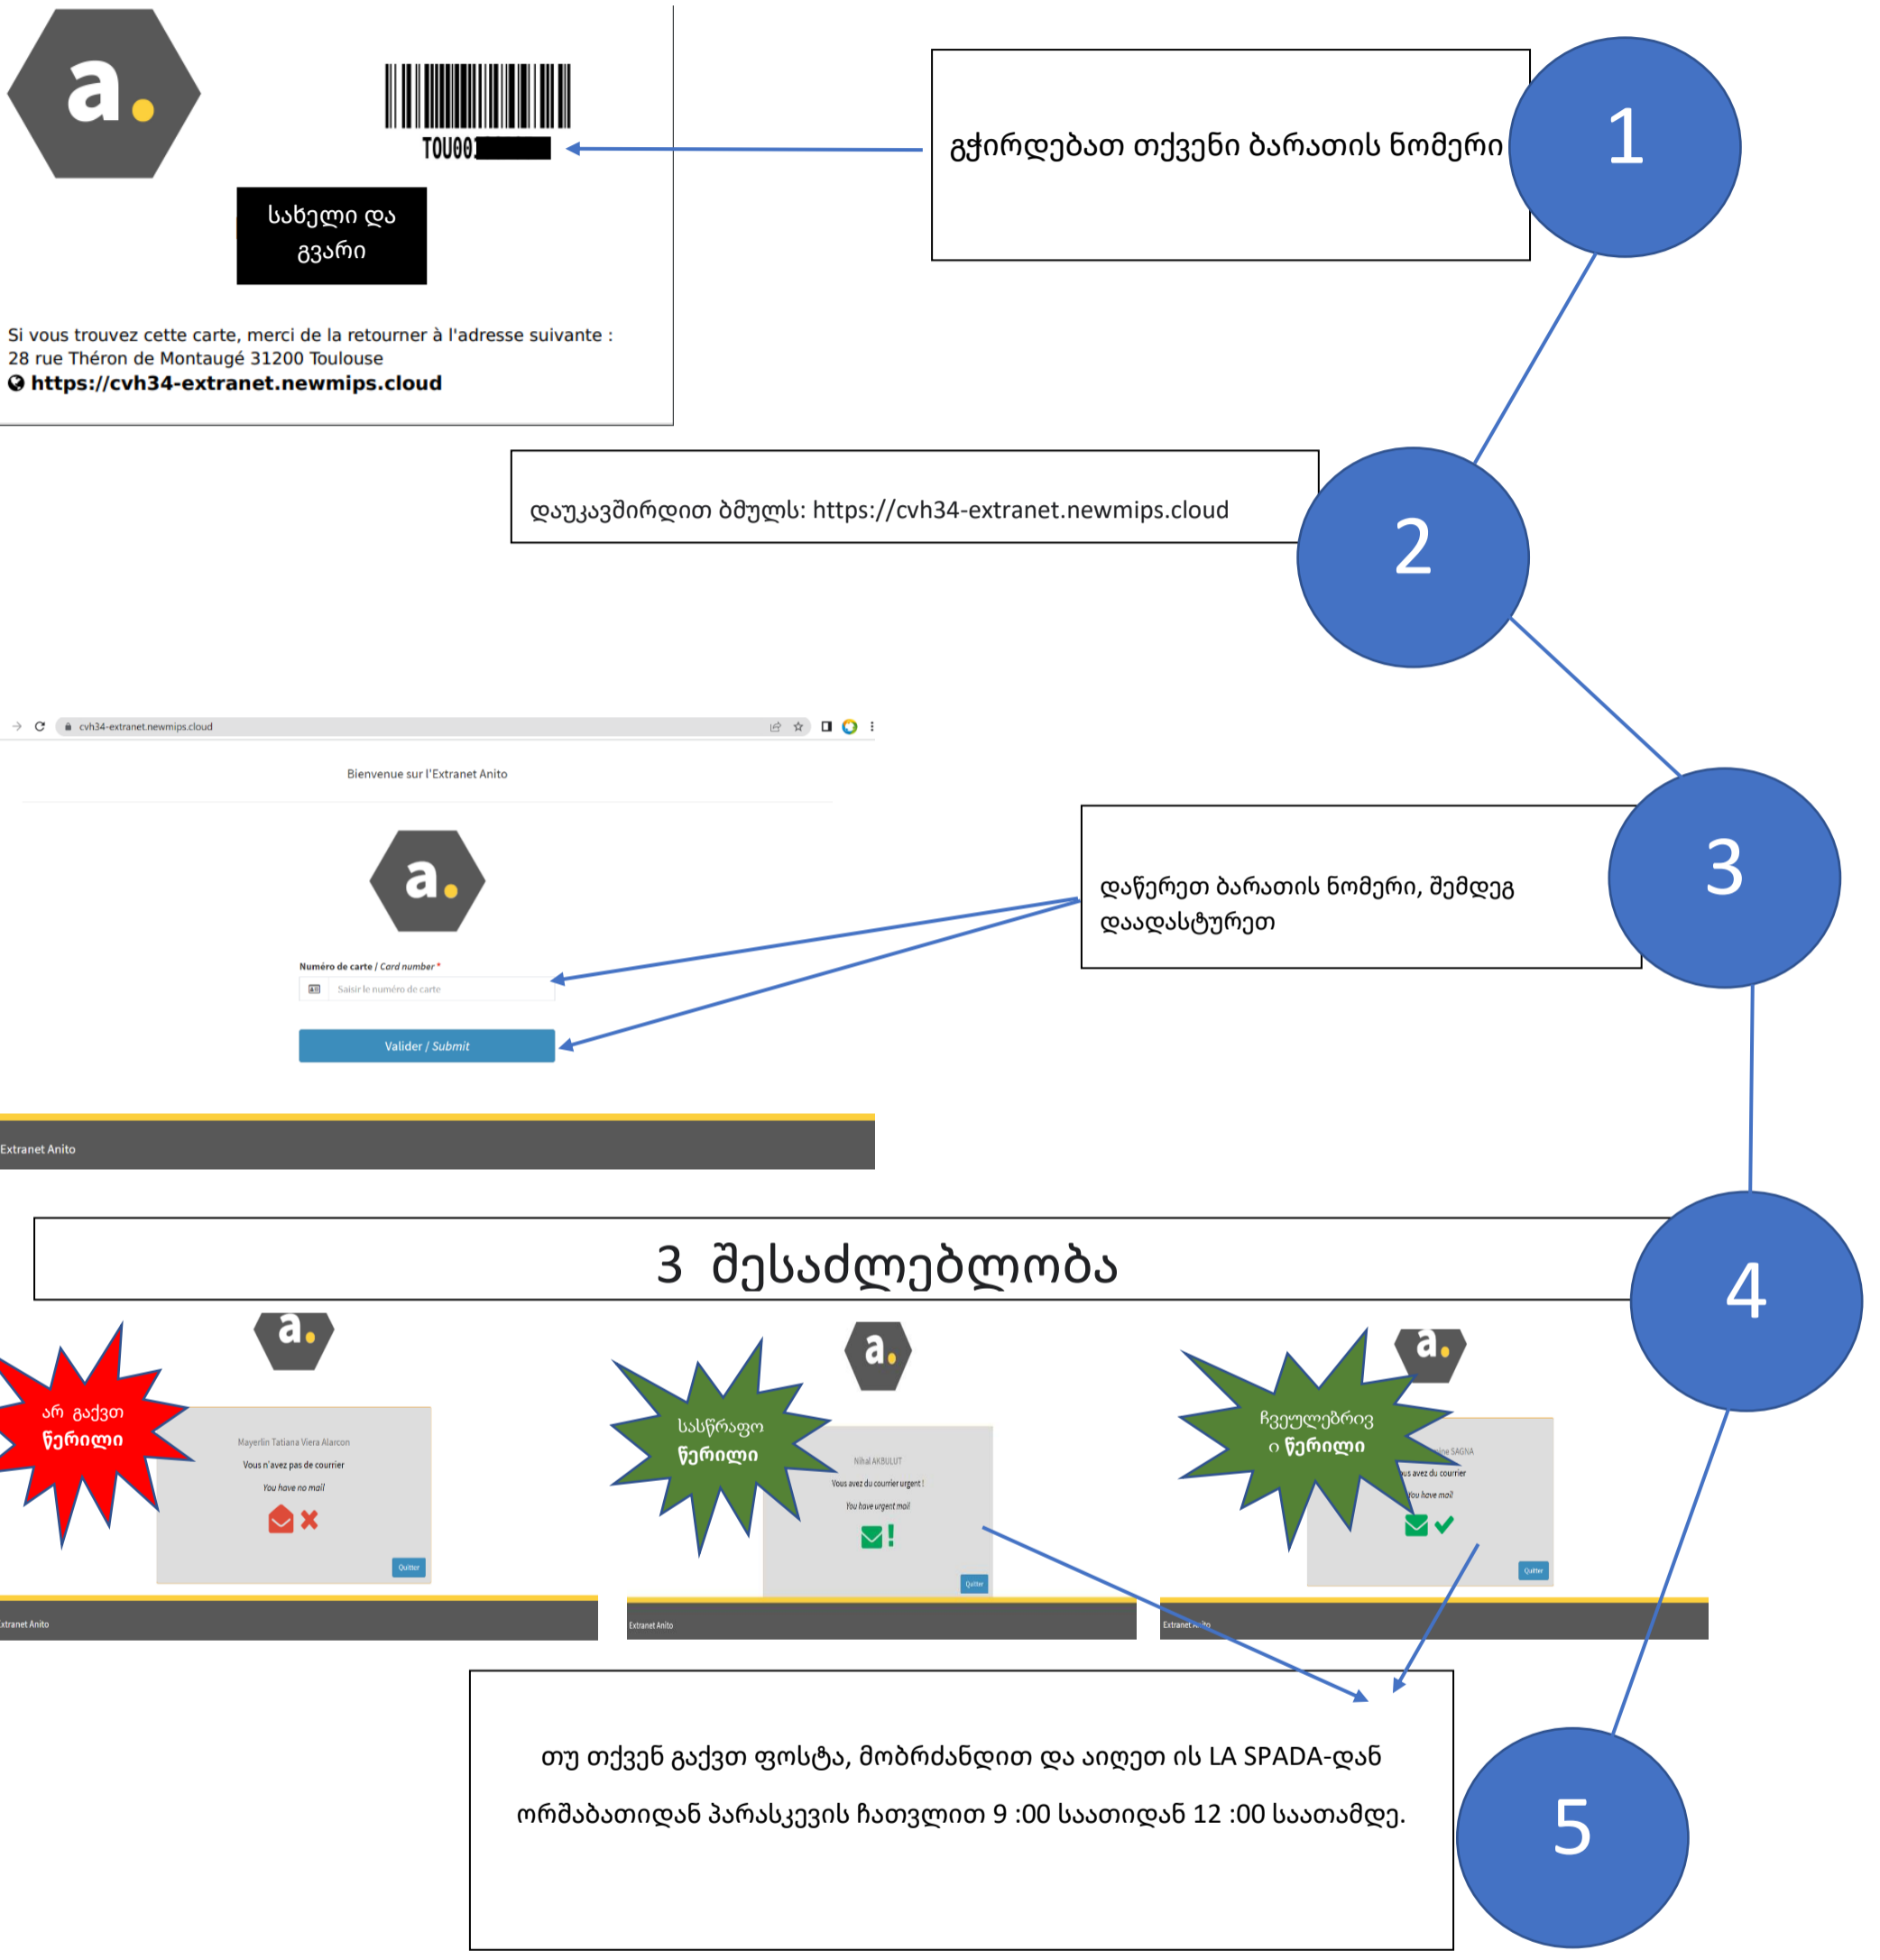

საიტ ექსტრანეტის ფუნქცია (ფოსტის შემოწმების პროცედურა) SPADA TOULOUSE

თუ არ გაქვთ ინტერნეტი - ტერმინალი Toulouse SPADA-ს გარეთ, საშუალებას გაძლევთ დაუკავშირდეთ 24 სთ/24 – 7 ჯ/7