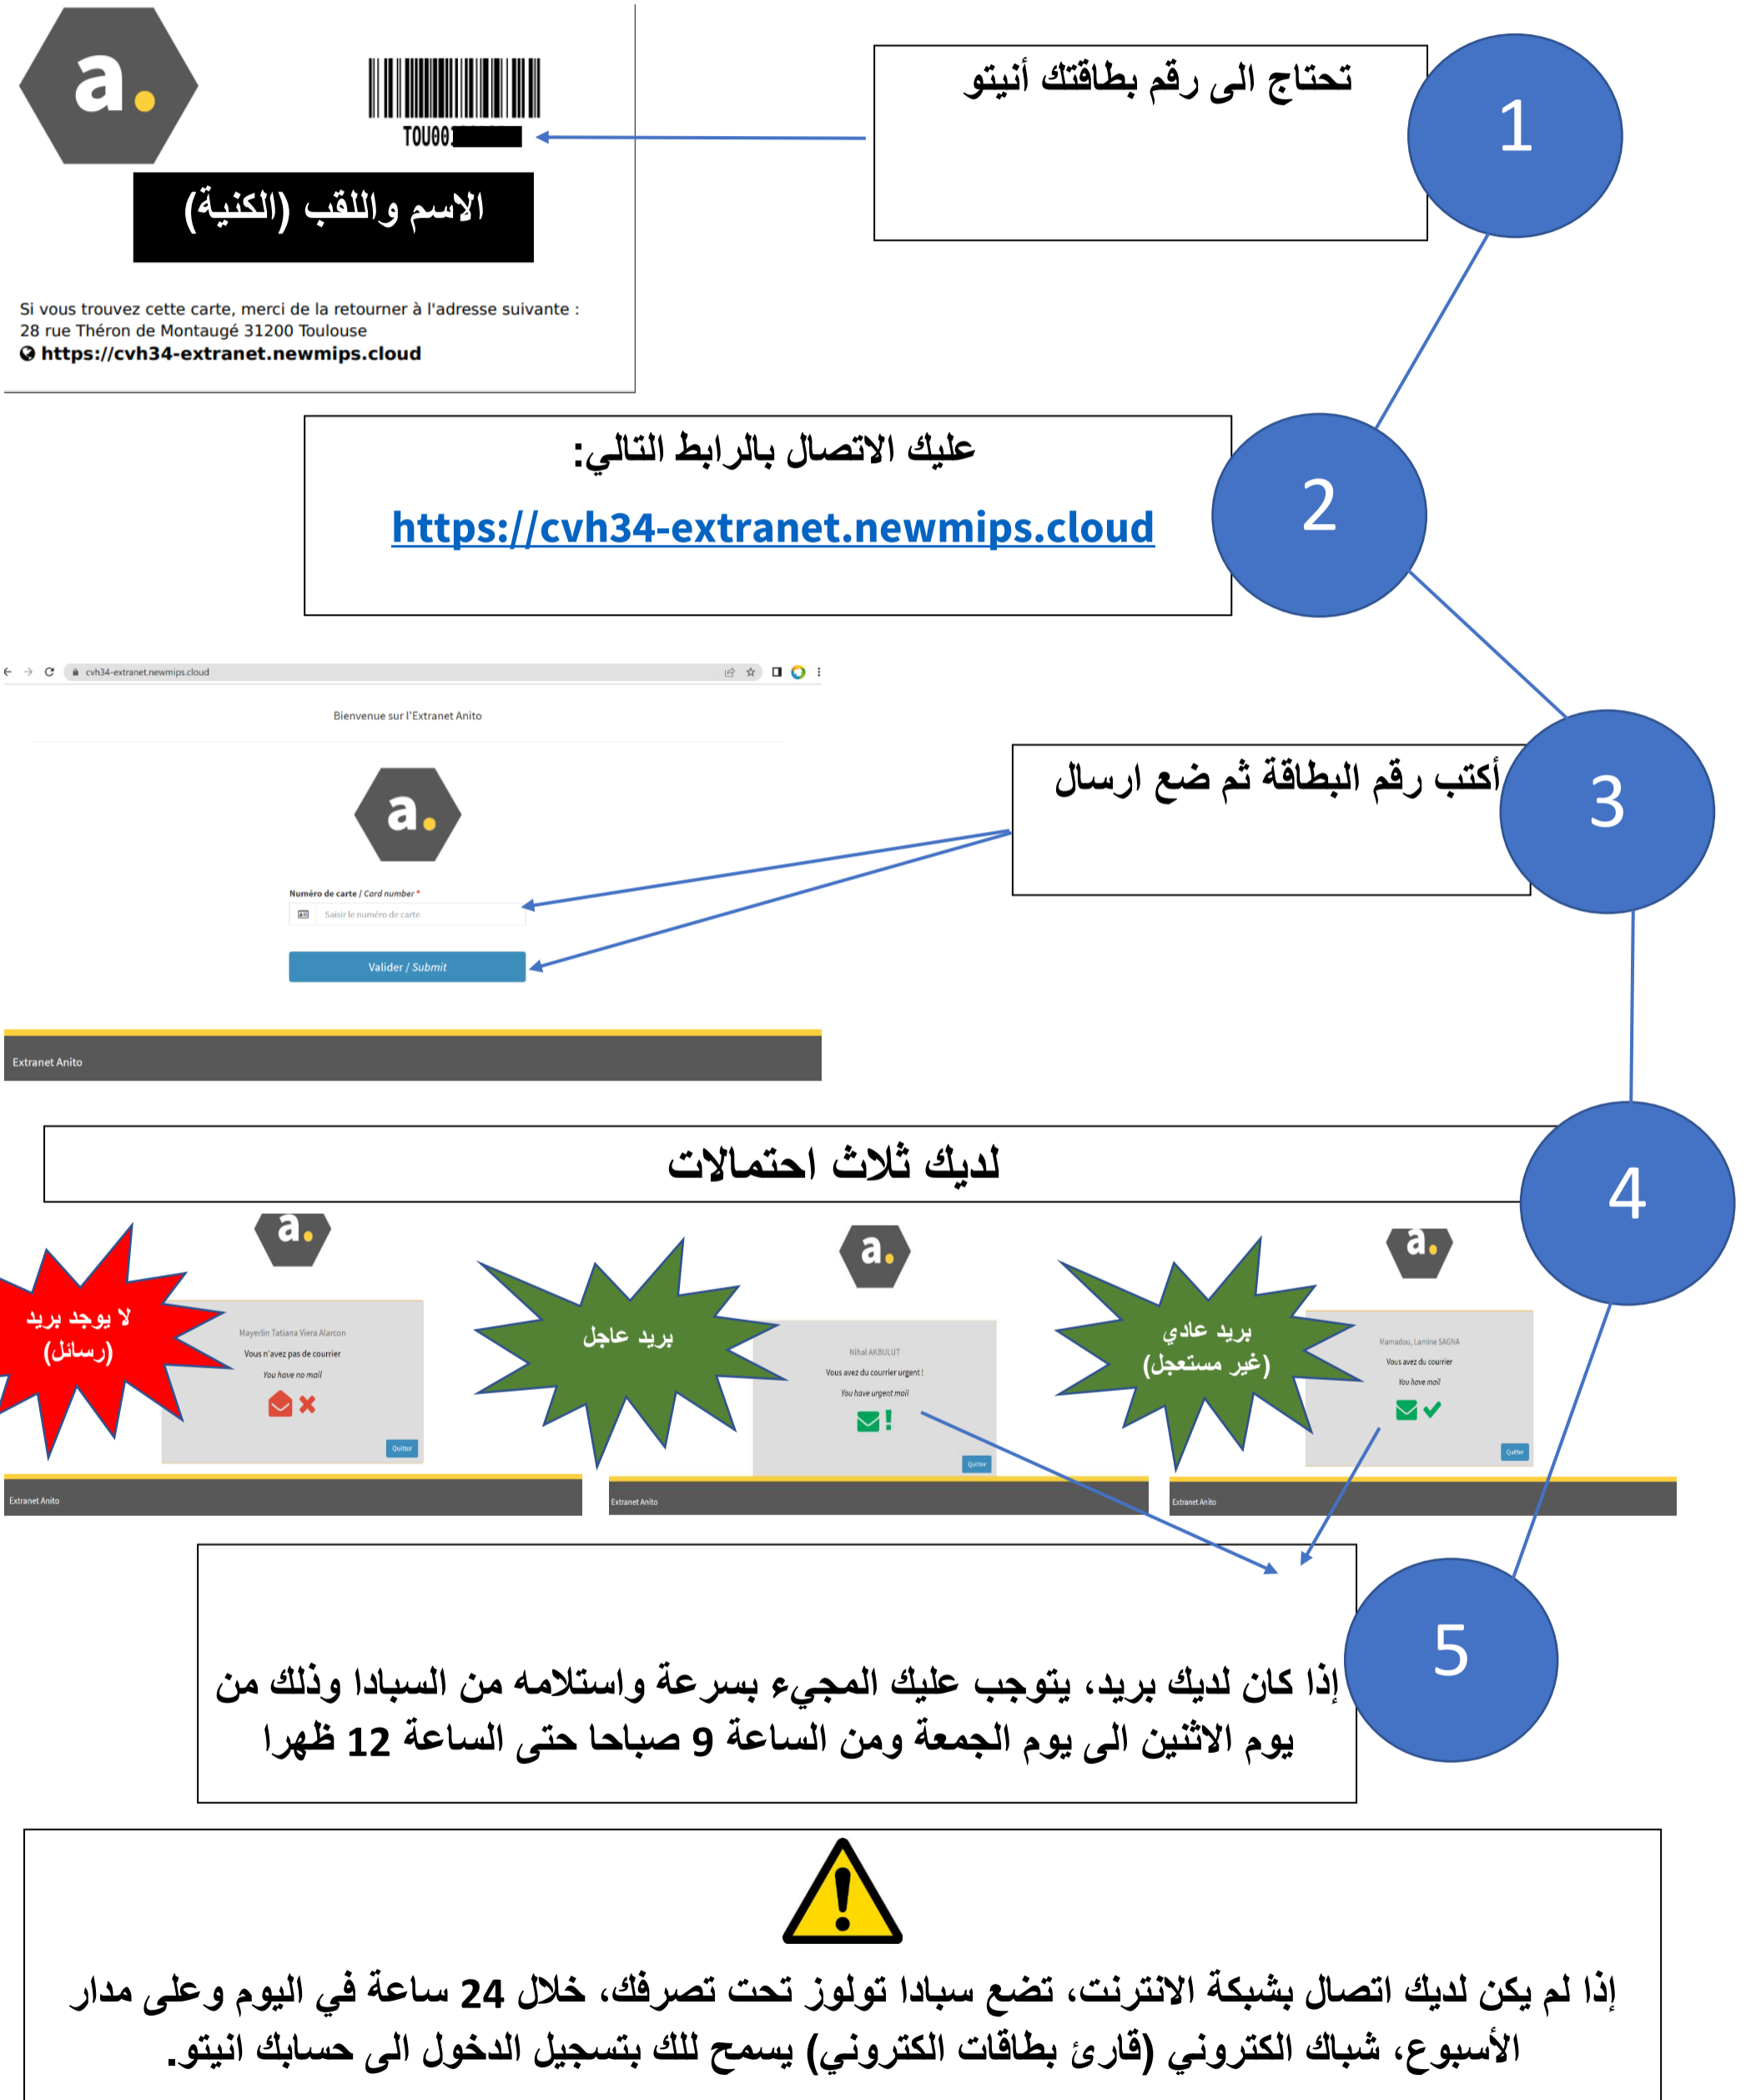

أجراء البريد الاكسترنانت – سبادا تولوز

إذا لم يكن لديك اتصال بشبكة الانترنت، تضع سبادا تولوز تحت تصرفك، خلال 24 ساعة في اليوم وعلى مدار الأسبوع، شبك الكتروني (قارئ بطاقات الكتروني) يسمح لك بتسجيل الدخول الى حسابك انيتو.