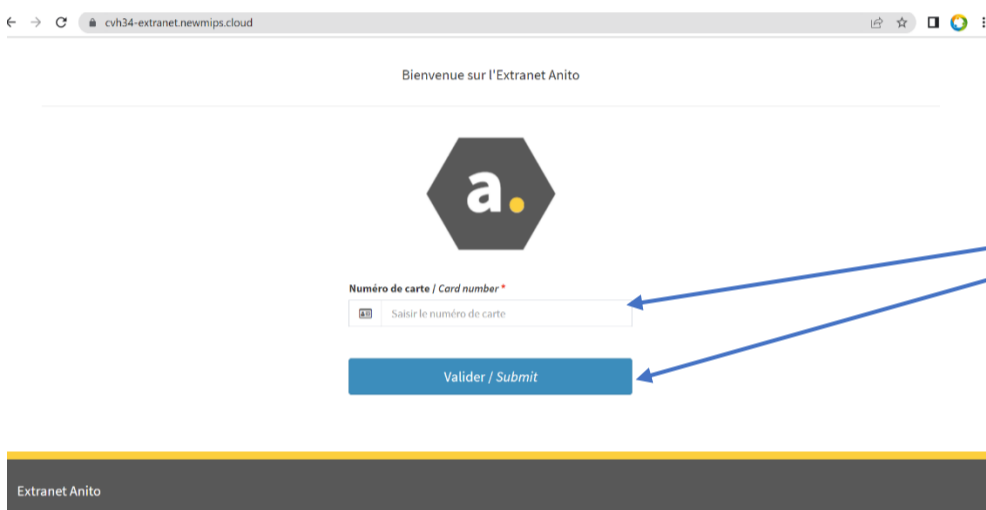

PROCEDURA E POSTËS EKSTRANET – SPADA TOULOUSE

1
Ju duhet numri i kartës tuaj

2
Lidhu me lidhjen: <https://cvh34-extranet.newmips.cloud>

3
Shkruani numrin e kartës dhe më pas vërtetojeni

4
3 mundësi

5
Nëse keni postë, ejani shpejt dhe merrni atë në LA SPADA
Nga e hëna në të premte nga ora 9:00 deri në 12:00.

Nëse nuk keni internet - një terminal jashtë Toulouse SPADA ju lejon të lidheni 24h/24 – 7j/7