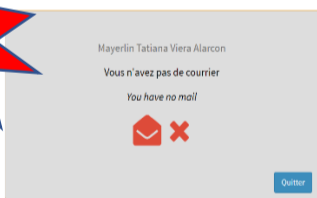

Necesitas tu número de tarjeta

1

Conéctese con el enlace: <https://cvh34-extranet.newmips.cloud>

2

cvh34-extranet.newmips.cloud

Bienvenue sur l'Extranet Anito

Numéro de carte / Card number *

Saisir le numéro de carte

Valider / Submit

Escriba el número de tarjeta, luego validar

3

Extranet Anito

3 possibilités

4

Si tienes correo, ven rápido y recógelo en LA SPADA
De lunes a viernes entre las 9:00 y 12:00 de la mañana.

5